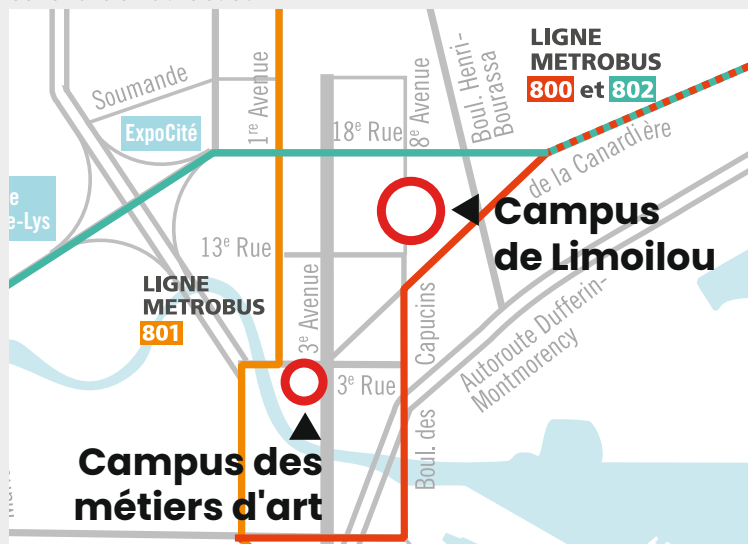

CAMPUS DES MÉTIERS D'ART

Joallerie – Lutherie

Nous joindre

Campus des métiers d'art
299, 3^e Avenue
Québec (Québec) G1L 2V7

École de joaillerie de Québec
Joaillerie
418 648-8003

École nationale de lutherie
Lutherie
418 647-0567

Se rendre en autobus :

Stationnement

La stationnement est situé à l'arrière du bâtiment. Pour y avoir accès, empruntez l'entrée sur la 3^e Avenue ou sur la 3^e Rue.

cegeplimoilou.ca/joaillerie

cegeplimoilou.ca/violon

cegeplimoilou.ca/guitare

École
de joaillerie
de Québec

ÉCOLE
NATIONALE
DE LUTHERIE

Cégep Limoilou

Itinéraire pour se rendre au pavillon des métiers d'art à partir du campus de Limoilou

■ Stationnements

// Entrées stationnements